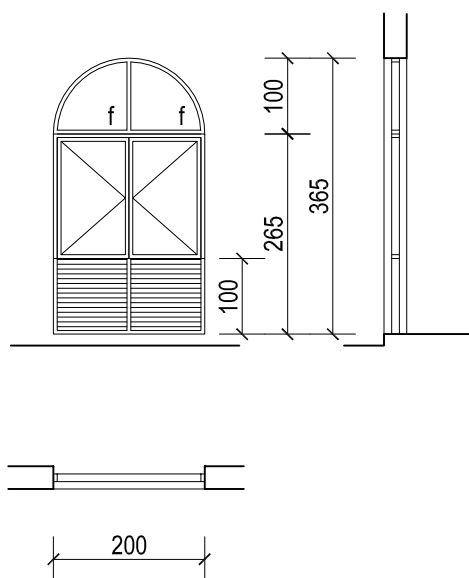

POZ 20

kom 6

PVC dijelom ostakljena a dijelom puna stjenka.
Ostakljenje je dvokrilni zaokretni prozor i fiksno polukružno nadsvjetlo.
Donji dio pni termički PVC panel sa vanjske strane u formi uklada.
Ostakljenje termoizolacionim staklom.
vel. 200x265 + 100cm