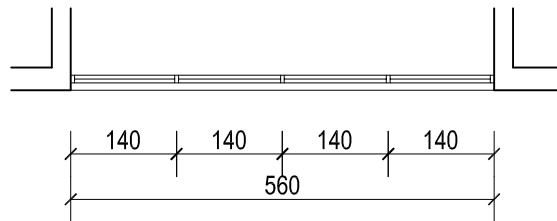

POZ 14

kom1

PVC dijelom ostakljena stjenka. Donji dio puni sa vanjske strane u formi uklada
Gornji dio ostakljen u donjoj polovici fiksni a u gornjem dijelu se krila otvaraju
oko horizontalne osovine. vel.560x250cm
Ostakljenje termoizolacionim staklom.

POZ 15

kom 2

Dvokrilni PVC prozor vel.140x150cm
Otvaranje oko vertikalne osovine
Ostakljenje termoizolacionim staklom.