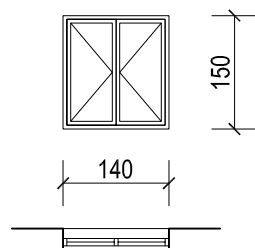

POZ 14

kom1

PVC dijelom ostakljena stjenka. Donji dio puni sa vanjske strane u formi uklada
Gornji dio ostakljen u donjoj polovici fiksni a u gornjem dijelu se krila otvaraju
oko horizontalne osovine. vel.560x250cm
Ostakljenje termoizolacionim staklom.

POZ 15

kom 2

Dvokrilni PVC prozor vel.140x150cm
Otvaranje oko vertikalne osovine
Ostakljenje termoizolacionim staklom.