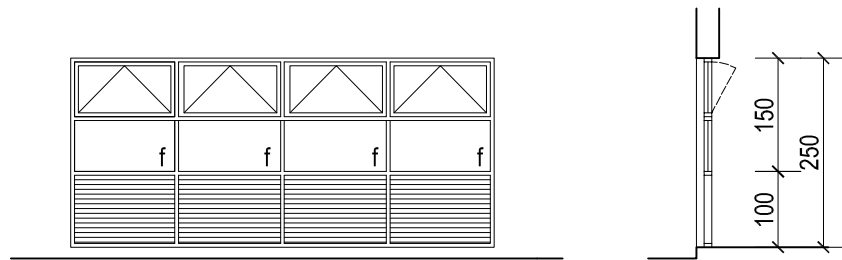

POZ 14

kom1

PVC dijelom ostakljena stjenka. Donji dio puni sa vanjske strane u formi uklada
Gornji dio ostakljen u donjoj polovici fiksni a u gornjem dijelu se krila otvaraju
oko horizontalne osovine. vel.560x250cm
Ostakljenje termoizolacionim staklom.

POZ 15

kom 2

Dvokrilni PVC prozor vel.140x150cm
Otvaranje oko vertikalne osovine
Ostakljenje termoizolacionim staklom.