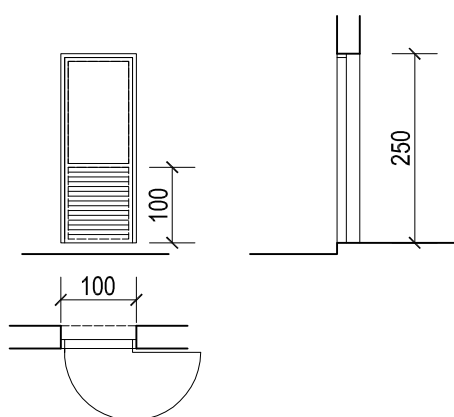

POZ 13

kom2

Jednokrilna puna PVC vrata vel.100x250cm
vanjski panel u formi uklada

POZ 13a

kom 1

Jednokrilna djelomično ostakljena PVC vrata vel.100x250cm
U donjem dijelu puni dvostruki panel sa vanjske strane u formi uklada
Ostakljenje termoizolacionim staklom.