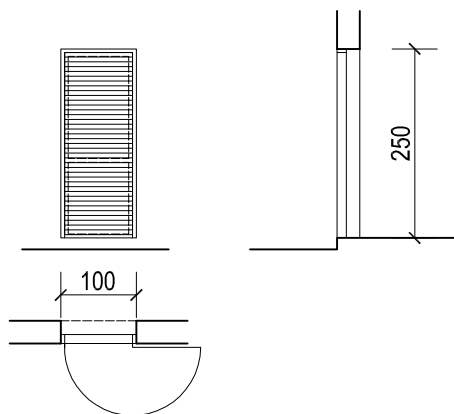

POZ 13

kom2

Jednokrilna puna PVC vrata vel.100x250cm
vanjski panel u formi uklada

POZ 13a

kom 1

Jednokrilna djelomično ostakljena PVC vrata vel.100x250cm
U donjem dijelu puni dvostruki panel sa vanjske strane u formi uklada
Ostakljenje termoizolacionim staklom.